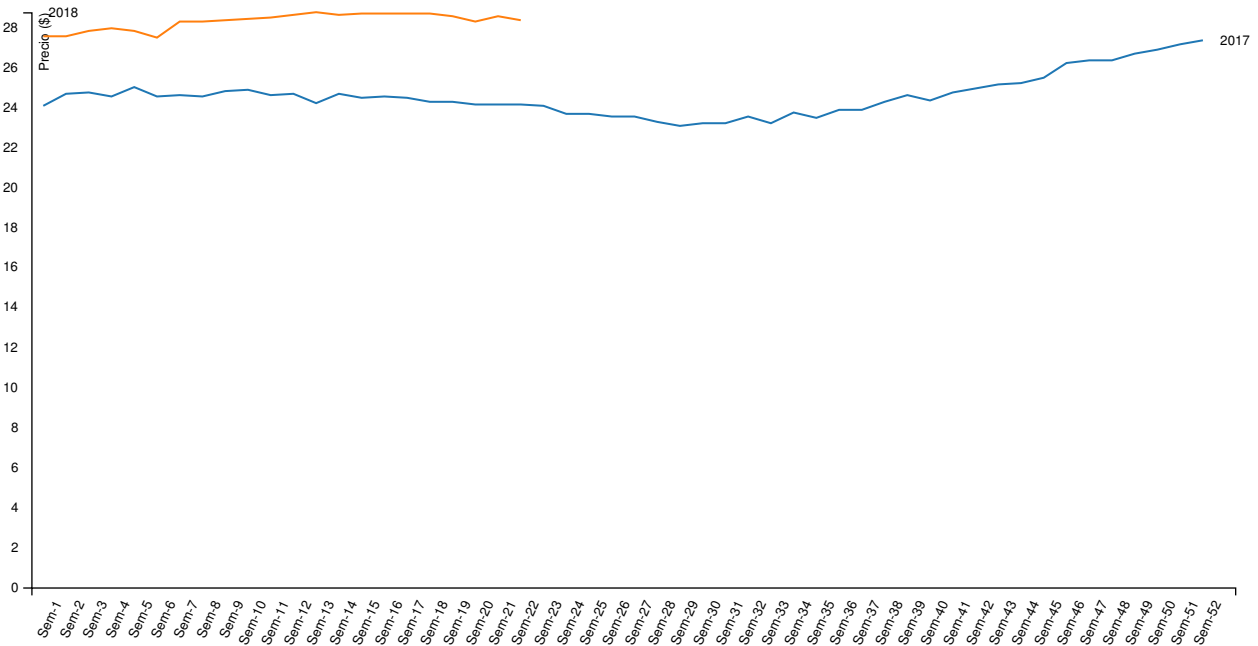

Cabezas	Capón general	Capón sin tipificar	Capón tipificado ²	Chanchas
Semana actual	79.016	55.331	23.685	2.017
Semana anterior	80.480	60.323	20.157	1.423
Variación (%)	-1,82	-8,28	17,5	41,74

¹ Para el cálculo del precio mínimo y máximo se toma como mínimo el 10% de las cabezas de menor y mayor precio respectivamente.

² Según sistema de tipificación por magro.

SISTEMA INFORMATIVO DE PRECIOS PORCINOS

Publicación semanal

Semana 22/2018

Evolución semanal de precios máximos para la categoría "Capón general"

Evolución semanal de las cabezas evaluadas para la categoría "Capón general"